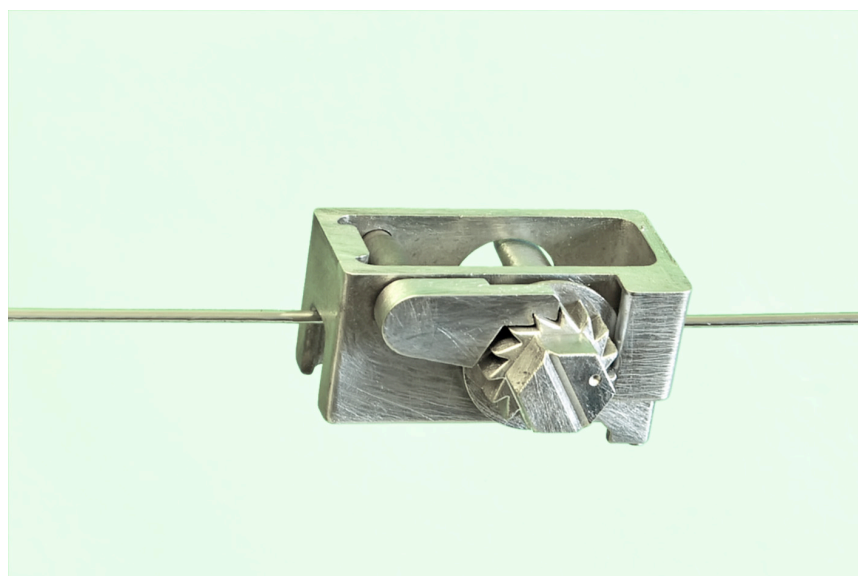

GS*-tendeur de fils

Applicable pour tous fils et diamètres usuels

Domaine d'emploi:

- viticulture (testée avec machine à vendanger)
- clôture de jardin, clôture de pâturage, fils à linge etc.
- fruits en espalier, arboricultures, cultures de framboises etc.

- Vos avantages :
- facile à manier
 - tension de fils symétrique
 - réutilisable
 - ne rouille pas, indestructible, robuste

LA SOLUTION POUR TENDRE LES FILS DES VIEILLES INSTALLATIONS !!!

A commander auprès de::

Unités d'emballage: 100 pièces/carton

pratique – durable - économique

breveté